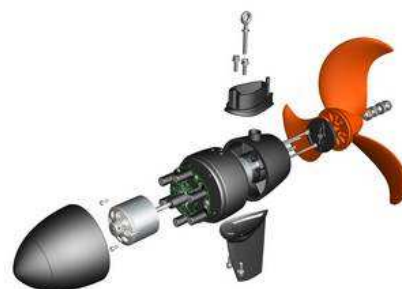

Número artículo	Producto Torqueedo	Precio de venta incl. 21% de IVA EUROS
1403-00	Ultralight 403	1.599,00
1413-00	Bateria 320 Wh Ultralight 403	499,00
1140-00	Travel 503 S	1.499,00
1141-00	Travel 503 L	1.549,00
1142-00	Travel 1003 S	1.799,00
1143-00	Travel 1003 L	1.849,00
1144-00	Bateria 320 Wh Travel 503	499,00
1145-00	Bateria 520 Wh Travel 503 / 1003	599,00
1111-00*	Bateria Travel 401 usa el art.112-00	*
1112-00	Bateria Travel 801	499,00
1220-00	Cruise 2.0 TS (timon de caña)	2.899,00
1221-00	Cruise 2.0 TL (timon de caña)	2.949,00
1222-00	Cruise 4.0 TS (timon de caña)	3.299,00
1223-00	Cruise 4.0 TL (timon de caña)	3.349,00
1209-00	Cruise 2.0 RS (remoto en consola)	2.899,00
1210-00	Cruise 2.0 RL (remoto en consola)	2.949,00
1211-00	Cruise 4.0 RS (remoto en consola)	3.299,00
1212-00	Cruise 4.0 RL (remoto en consola)	3.349,00
1217-00	Control Twin-Cruise (mando doble)	699,00
1130-00	Panel solar 48 W	999,00
1901-00	Helice de recambio (v8/p350)	99,00
1912-00	Helice de recambio (v10/p350)	99,00
1917-00	Helice de recambio (v9/p790)	99,00
1915-00	Helice de recambio (v8/p350)	99,00
1916-00	Helice de recambio (v19/p4000)	129,00
1923-00	Helice de recambio (v30/p4000)	199,00
1918-00	Control remoto Travel 503/1003	199,00
1919-00	Extensión de caña Travel 503/1003	39,00
1920-00	Extensión cables motor Travel	39,00
1921-00	Extensión cables control, 1,5 m	19,00
1922-00	Extensión cables control, 5 m	19,00
1204-00	Set extensión de cables Cruise	99,00
1127-00	Cargador 503 / 1003 / 403	59,00
1113-00*	Cargador Travel 401 usa art. 1114-00	*
1114-00	Cargador Travel 801	49,00
2103-00	Torqueedo Power 26-104	2.499,00
2206-00	Cargador 350 W Power 26-104	599,00
2304-00	On/Off Interruptor Power 26-104	89,00

Alargador del cable de la caja de control remoto Travel, Ultralight, Cruise T y Cruise R, 1,5 m/5 m

Alargador cable de motor para los modelos Travel y

Cargador adicional para batería de recambio para los modelos Travel